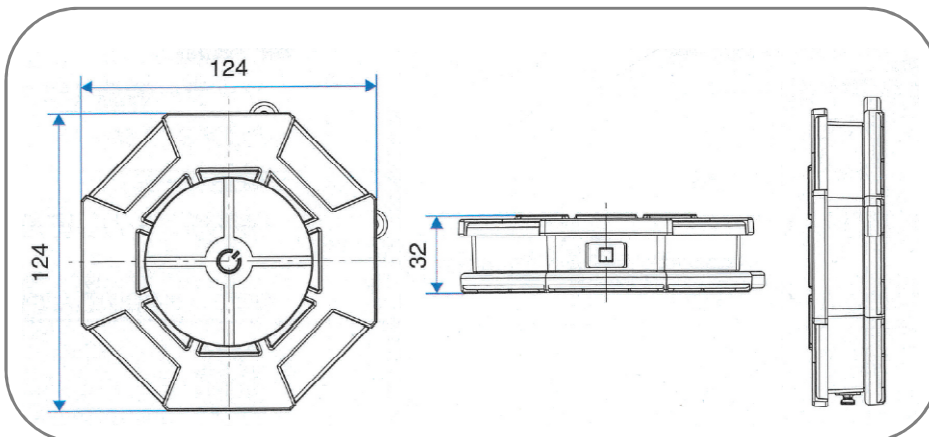

◇ 通信距離：20m～40m

◇ 対荷重：5t (静荷重)

◇ 防水性：IPX4

高所作業車のデッキ部分に取り付けて、安全性向上

車両の誘導として

カラーコンの内照灯用として

- ・ 背面に磁石が付いているので、高所作業車のデッキ部分に取り付け可能です。現場の視認性を向上し安全性を高めます。
- ・ 夜間やトンネル工事などで危険箇所に配置して車両を誘導。
- ・ カラーコンの内照灯用としても使えます。

【 付属品 】