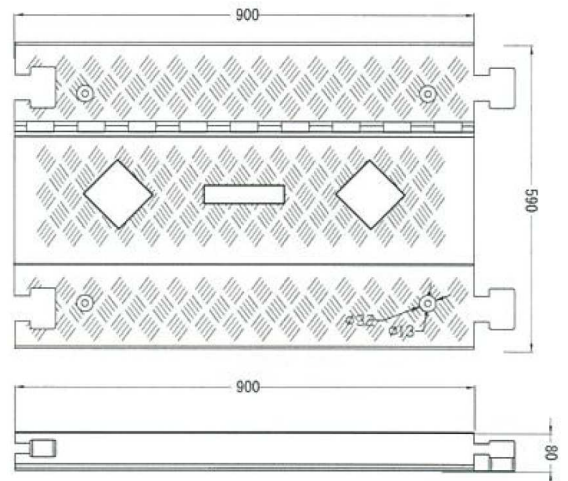

ケーブルガード (イエロージャケット)

大型トラックが乗っても大丈夫!

**かんたん設置で安心のケーブルガード!
世界中でイベント現場 工事現場で使用されています!**

工事現場で…現場の人手不足を解消!

工事現場は様々な配管やケーブルがたくさんあり危険がいっぱいです。溝を掘ってうめたり現場で養生を行っています。ケーブルガードがあれば美観を損なわずに簡単に安全対策が行えます。置くだけでズレにくい重量タイプですので人出もかからずコスト面でも安心です。もちろん重機も工具も不要です。視認性も高くケーブルの上を通過する車に対して減速を促す効果もあるので工事現場内の安全確保効果も期待できます。

ケーブルガード 5列配管35mmタイプ

イベントで…安心と美観を提供!

学園祭や企業でのイベント、コンサートなど常設でないイベント会場はたくさんの人が集まる中、電気配線・音響機器などの配線やケーブルが縦横無尽に使われており危険がいっぱいです。万が一の事故を防ぐためにも配線にはケーブルが必要です。基本的に設置は置くだけなので工事も不要で工具なども必要ありません。

ケーブルガード 3列配管60mmタイプ

商品名	サイズ	重量	耐加重
ケーブルガード 35φ × 5列	900 × 500 × 50 t	16kg	22t
ケーブルガード 60φ × 3列	900 × 590 × 80 t	22kg	