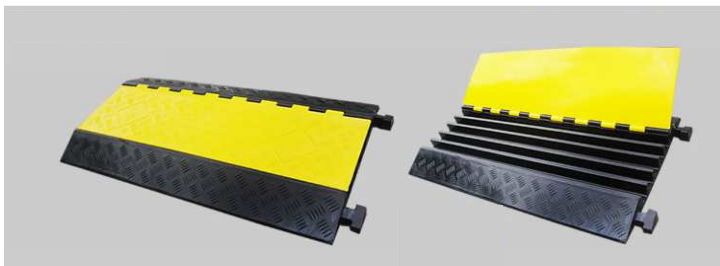

ケーブルガード (イエロージャケット)

大型トラックが乗っても大丈夫!

**かんたん設置で安心のケーブルガード!
世界中でイベント現場 工事現場で使用されています!**

工事現場で…現場の人手不足を解消!

工事現場は様々な配管やケーブルがたくさんあり危険がいっぱいです。溝を掘ってうめたり現場で養生を行っています。ケーブルガードがあれば美観を損なわずに簡単に安全対策が行えます。置くだけでズレにくい重量タイプですので人出もかからずコスト面でも安心です。もちろん重機も工具も不要です。視認性も高くケーブルの上を通過する車に対して減速を促す効果もあるので工事現場内の安全確保効果も期待できます。

ケーブルガード 5列配管35mmタイプ

イベントで…安心と美観を提供!

学園祭や企業でのイベント、コンサートなど常設でないイベント会場はたくさんの人が集まる中、電気配線・音響機器などの配線やケーブルが縦横無尽に使われており危険がいっぱいです。万が一の事故を防ぐためにも配線にはケーブルが必要です。基本的に設置は置くだけなので工事も不要で工具なども必要ありません。

ケーブルガード 3列配管60mmタイプ

商品名	サイズ	重量	耐加重
ケーブルガード 35φ × 5列	900 × 500 × 50 t	16kg	22t
ケーブルガード 60φ × 3列	900 × 590 × 80 t	22kg	