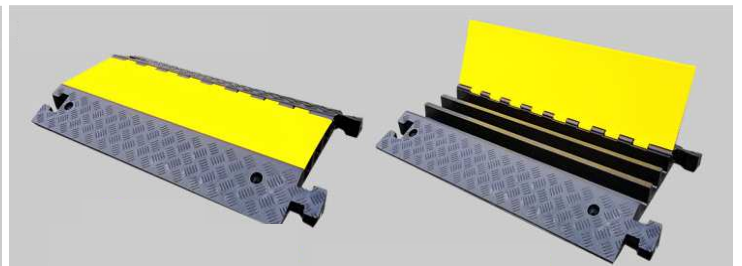

ケーブルガード (イエロージャケット)

大型トラックが乗っても大丈夫!

**かんたん設置で安心のケーブルガード!
世界中でイベント現場 工事現場で使用されています!**

工事現場で…現場の人手不足を解消!

工事現場は様々な配管やケーブルがたくさんあり危険がいっぱいです。溝を掘ってうめたり現場で養生を行っています。ケーブルガードがあれば美観を損なわずに簡単に安全対策が行えます。置くだけでズレにくい重量タイプですので人出もかからずコスト面でも安心です。もちろん重機も工具も不要です。視認性も高くケーブルの上を通過する車に対して減速を促す効果もあるので工事現場内の安全確保効果も期待できます。

ケーブルガード 5列配管35mmタイプ

イベントで…安心と美観を提供!

学園祭や企業でのイベント、コンサートなど常設でないイベント会場はたくさんの人が集まる中、電気配線・音響機器などの配線やケーブルが縦横無尽に使われており危険がいっぱいです。万が一の事故を防ぐためにも配線にはケーブルが必要です。基本的に設置は置くだけなので工事も不要で工具なども必要ありません。

ケーブルガード 3列配管60mmタイプ

商品名	サイズ	重量	耐加重
ケーブルガード 35φ × 5列	900 × 500 × 50 t	16kg	22t
ケーブルガード 60φ × 3列	900 × 590 × 80 t	22kg	