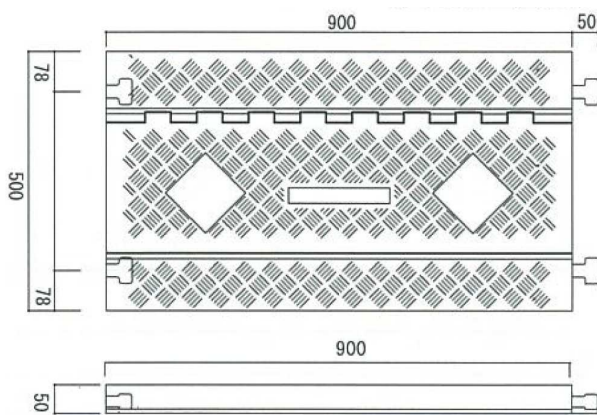

ケーブルガード (イエロージャケット)

大型トラックが乗っても大丈夫!

**かんたん設置で安心のケーブルガード!
世界中でイベント現場 工事現場で使用されています!**

工事現場で…現場の人手不足を解消!

工事現場は様々な配管やケーブルがたくさんあり危険がいっぱいです。溝を掘ってうめたり現場で養生を行っています。ケーブルガードがあれば美観を損なわずに簡単に安全対策が行えます。置くだけでズレにくい重量タイプですので人出もかからずコスト面でも安心です。もちろん重機も工具も不要です。視認性も高くケーブルの上を通過する車に対して減速を促す効果もあるので工事現場内の安全確保効果も期待できます。

ケーブルガード 5列配管35mmタイプ

イベントで…安心と美観を提供!

学園祭や企業でのイベント、コンサートなど常設でないイベント会場はたくさんの人が集まる中、電気配線・音響機器などの配線やケーブルが縦横無尽に使われており危険がいっぱいです。万が一の事故を防ぐためにも配線にはケーブルが必要です。基本的に設置は置くだけなので工事も不要で工具なども必要ありません。

ケーブルガード 3列配管60mmタイプ

商品名	サイズ	重量	耐加重
ケーブルガード 35φ × 5列	900 × 500 × 50 t	16kg	22t
ケーブルガード 60φ × 3列	900 × 590 × 80 t	22kg	